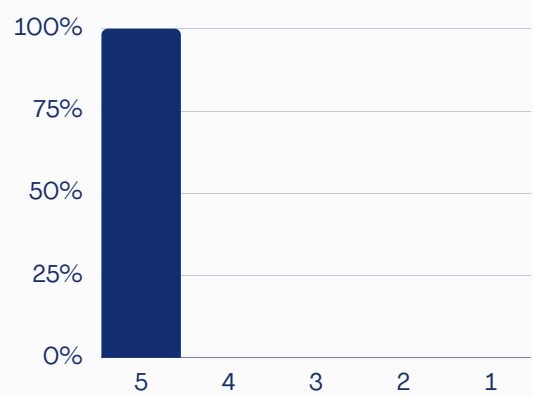

## 2021

**NOMBRE DE STAGIAIRES**  
31

### NOTRE FORMATION

0% d'abandon et 100% de présence sur la formation initiale SILAE (Durée 3 jours)

**NOMBRES D'HEURES DE FORMATION SUIVI PAR LES STAGIAIRES EN PRÉSENTIEL ET DISTANCIEL.**

154

100% de nos stagiaires recommandent la formation